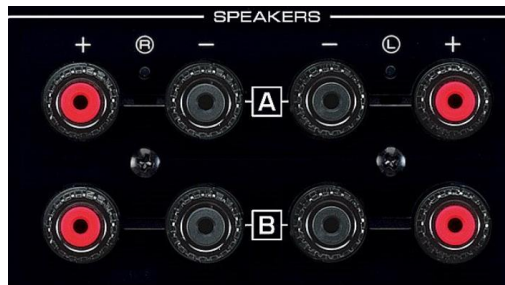

Kaiutinliitännät

Tiukka ruuvikiinnitys
Banaaniliitin mahdollisuus