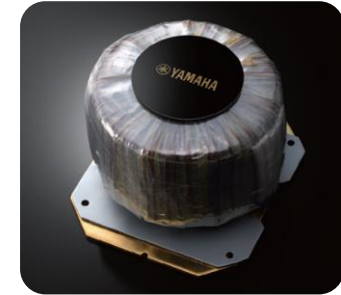

RN600A

RN800A/RN1000A

RN2000A

Kondensaattoriteho 16 400uF

Kondensaattoriteho 24 000uF

Kondensaattoriteho 72 000uF

ESS SABRE 9010k2m
Premier Stereo Low Power Audio DAC
32-bit 384kHz. PCM
DNR: 116dB
THD+N: -106dB

ESS SABRE 9080
High Performance Audio DAC
32-bit 768kHz PCM. DSD512
DNR: 120dB
THD+N: -120dB

ESS SABRE 9080
Hyper Stream II Audio DAC
32-bit 768kHz PCM DSD256 ja
Natiivi DSD1024
DNR: 124dB
THD+N: -110dB

RN600A

EL Core pakkamuuntaja

RN800A/RN1000A

EL Core pakkamuuntaja

RN2000A

Toroidimuuntaja

3mm. Messinkilevyn päällä
Tehokkaampi, voimakkaampi ja
vähemmän värähtelyä tuottava

Symmetrinen rakenne

Hyvä tasapaino
Art Base-värinänvaimennuskehys
Hyvä kanavaerottelu
Puhdas äänentoisto

Symmetrinen rakenne

Hyvä tasapaino
Art Base-värinänvaimennuskehys
Erinomainen kanavaerottelu
Puhdas äänentoisto

Täysin symmetrinen rakenne