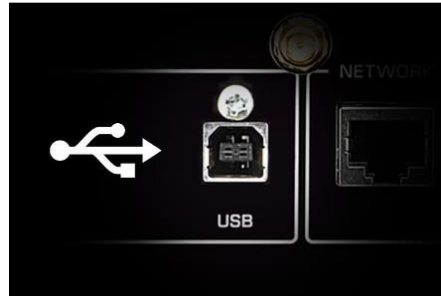

RN800A/RN1000A

USB DAC -TOIMINTO

USB DAC takapaneelissa
384kHz PCM 11.2MHz DSD
Steinberg USB driver