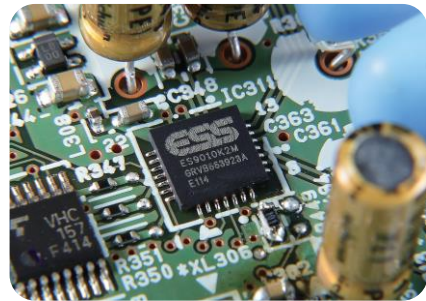

RN600A

RN800A/RN1000A

RN2000A

Kondensaattoriteho 16 400uF

Kondensaattoriteho 24 000uF

Kondensaattoriteho 72 000uF

ESS SABRE 9010k2m
Premier Stereo Low Power Audio DAC
32-bit 384kHz. PCM
DNR: 116dB
THD+N: -106dB