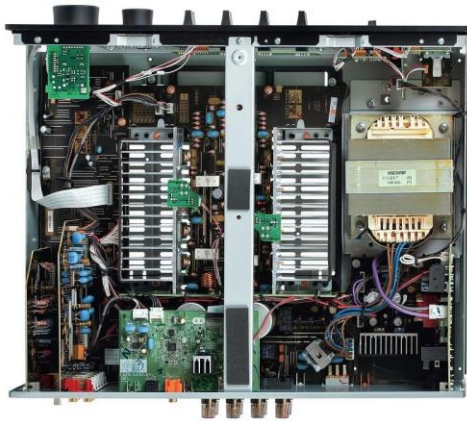

ESS SABRE 9080
High Performance Audio DAC
32-bit 768kHz PCM. DSD512
DNR: 120dB
THD+N: -120dB

ESS SABRE 9080
Hyper Stream II Audio DAC
32-bit 768kHz PCM DSD256 ja
Natiivi DSD1024
DNR: 124dB
THD+N: -110dB

RN600A

EL Core pakkamuuntaja

RN800A/RN1000A

EL Core pakkamuuntaja

RN2000A

Toroidimuuntaja

3mm. Messinkilevyn päällä
Tehokkaampi, voimakkaampi ja
vähemmän värähtelyä tuottava

Symmetrinen rakenne

Ihanteellinen tasapaino
Vaimentaa päätekanavien välisiä vaikutuksia
Erinomainen kanavaerottelu
Puhtain äänentoisto

RN600A

Perus laitejalat

RN800A/RN1000A

Antiresonanssi laitejalat

Värähtelyenergiaa hajottavat jalat
Tarkempi musiikin rytmi ja
dynamiikka