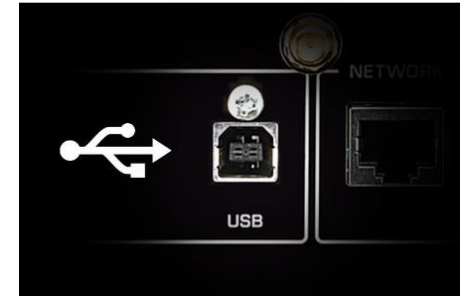

RN800A/RN1000A

USB DAC -TOIMINTO

USB DAC takapaneelissa
384kHz PCM 11.2MHz DSD
Steinberg USB driver

TV-ääni
HDMI ARC/CEC (RN1000A)
RN800A Optinen tai Koaksiaalinen
digitaaliliitin

RN2000A

USB DAC -TOIMINTO