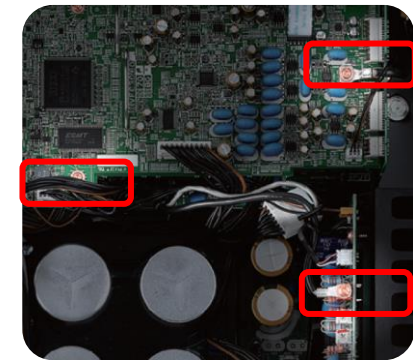

Matala impedanssi

Erittäin paksut maajohdotukset
Ruuviliitokset
Avoimempi ja luonnollisempi
äänimaailma