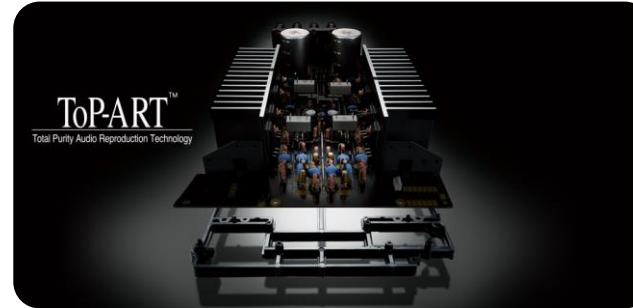

Symmetrinen rakenne

Hyvä tasapaino
Art Base-värinänvaimennuskehys
Erinomainen kanavaerottelu
Puhdas äänentoisto