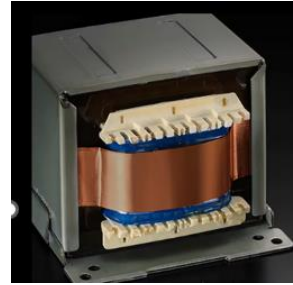

RN600A

EL Core pakkamuuntaja

RN800A/RN1000A

EL Core pakkamuuntaja

RN2000A

Toroidimuuntaja

3mm. Messinkilevyn päällä
Tehokkaampi, voimakkaampi ja
vähemmän värähtelyä tuottava

Symmetrinen rakenne