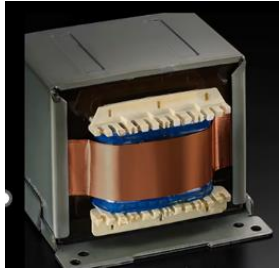

RN600A

EL Core pakkamuuntaja